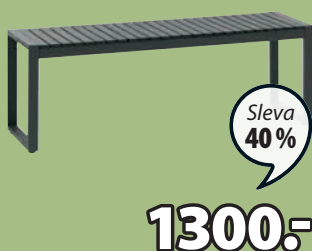

Sleva
40 %
1300,-

ZAHRADNÍ LAVICE SAUNTE

Ocel a umělé dřevo.

Š120xV42xH35 cm 2199,-

Sleva
29 %
2500,-

ZAHRADNÍ LAVICE KLINT

Ocel a umělé dřevo.

Š125xV81xH58 cm 3499,-