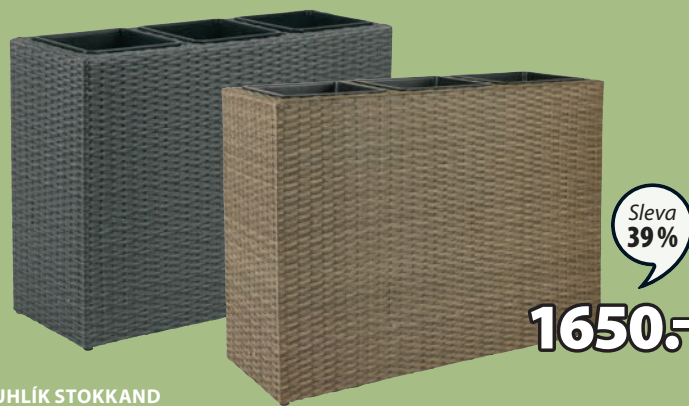

Š22xD62xV60 cm 2299,- 1750,-

Sleva
37 %
500,-

ZAHRADNÍ KVĚTINÁČ LOMVI

Ocel, do exteriéru. Ø30xV30 cm 799,-

Sleva
60 %
SET
1000,-

PROUTĚNÝ KVĚTINÁČ RINGTROT

2 ks/bal. Polypropylen, ratan,
Ø37/32xV24x35 cm 2499,-

Sleva
23 %
1150,-

ZAHRADNÍ KVĚTINÁČ MYRHAUK

Polypropylen, masivní akácie. Do exteriéru.

Š33xD33xV32 cm 1499,-

Sleva
39 %
1650,-

TRUHLÍK STOKKAND

Do exteriéru, Š30xD83xV60 cm 2699,-

SLEVA 20-50 % NA VŠECHNA** LEHÁTKA