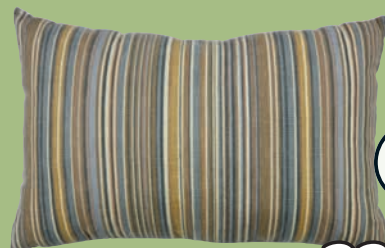

130x193 cm
2499,- 1850,-

Sleva
24%

2500,-

KOBEREC SANDFIOL
160x230 cm 3299,-

**SLEVA 25-65 %
NA VŠECHNY**
PLÉDY A DEKORAČNÍ POLŠTÁŘE**

DEKORAČNÍ POLŠTÁŘ KONGSSPIR
45x45 cm 299,-

DEKORAČNÍ POLŠTÁŘ LOTUS
Imitace kožešiny v šedé barvě.
50x50 cm 399,-

FLEECOVÝ PLÉD HAGTORN
140x200 cm 549,-

FLEECOVÝ PLÉD GULSKOLM
220x240 cm 849,-

DEKORAČNÍ POLŠTÁŘ HAGTORN
50x30 cm 249,-

DEKORAČNÍ POLŠTÁŘ KORALLROT
60x40 cm 449,-

FLEECOVÝ PLÉD BONDEROSE
130x170 cm 449,-

PLÉD KONGSSPIR
140x200 cm 999,-