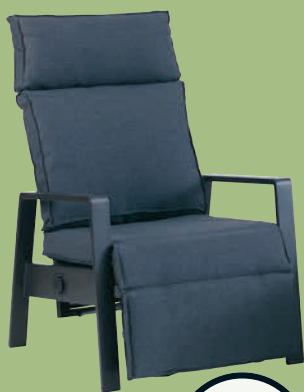

ZELENÉ DNY 17. - 21. 4. 2024

SLEVA AŽ 70 %

SLEVA 20-40 %

NA VŠECHNY** ZAHRADNÍ SESTAVY A NÁBYTEK

Sleva
30 %

KŘESLO

7000.-

JUTLANDIA®

ZAHRADNÍ SESTAVA VONGE

Stůl: Hliník a vláknocement. Š64xD129xV40 cm. 3místná pohovka a židle: Hliník. Včetně luxusních polstrů s odolným strukturově tkaným potahem. ~~32999,-~~ **20000,-** Křeslo: Hliník a textilie. Plynulé naklápění opěradla a podnožky. Včetně silných polstrů s odolným strukturově tkaným polyesterovým potahem. Š70xD107xV89 cm* ~~9999,-~~ **7000,-**