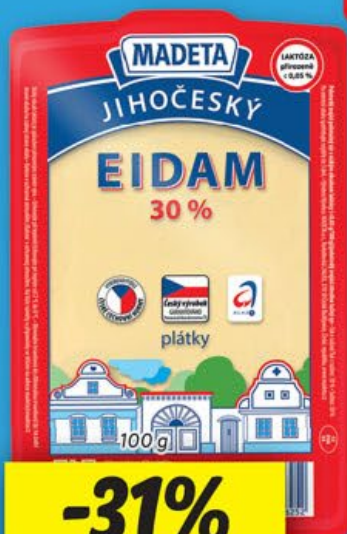

**SUPER CENA!**

55 g

**2.20**

**SUPER CENA!**

67 g

**12.90**

**DONUT S NÁPLNÍ  
Z ČERVENÉHO RYBÍZU**

jemné pečivo, 100 g = 19,25 Kč

**TAŠTIČKA S MÁKEM  
A MEDEM**

jemné pečivo, 100 g = 11 Kč

**SUPER CENA!**

90 g

**9.90**

Nabídka zboží platí od 18. 4. do 21. 4. 2024 nebo do vyprodání zásob. Chyby v tisku vyhrazeny. Ceny jsou bez dekorace. Lidl si vyhrazuje právo změn v balení a variantě nabízeného zboží. Odběr možný jen v obvyklém množství.

OD ČTVRTKA 18. 4. | DO NEDĚLE 21. 4.

**-31%**

~~\*\*31.90~~  
**21.90**

**JIHOČESKÝ EIDAM**  
plátky,  
30 % t. v. s.

**-33%**

~~\*\*29.90~~  
**19.90**

**ROMADUR**  
měkký zrající sýr, klasik / chilli /  
česnek s bylinkami