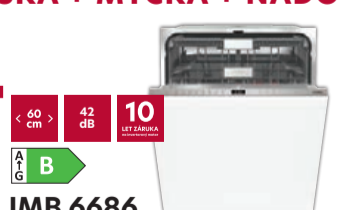

IMB 6686 Vestavná integrovaná myčka

- > Inverterový motor
- > Kapacita 16 sad nádobí
- > 3 úložné koše (**příborová zásuvka**)
- > Funkce **Total Aqua Stop** proti přetečení

11.990,-