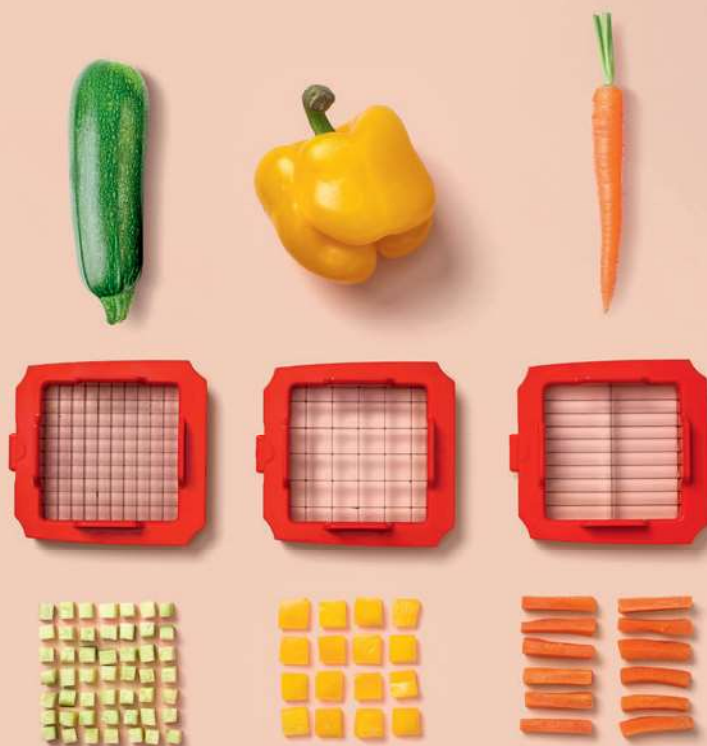

### A. Hranol II

Kráječ se třemi  
vyměnitelnými čepelími,  
který snadno a bezpečně  
nakrájí různé druhy surovin.  
26 x 11 x 13 cm  
spodní nádoba: 26 x 10 x 7 cm

**T63 2 375 Kč**

A.

### Šampion v krájení na kostky

Speciálně navržené  
3 vyměnitelné velmi ostré  
čepelě jsou dokonale  
nabroušené a zeleninu  
nakrájí během několika  
sekund.

Unikátní mechanismus,  
který se snadno otáčí.

Vzduchotěsné, nepropustné víko  
udržuje potraviny čerstvé  
a připravené na cesty.

Cedníky spojte dohromady  
a zatřesením se zbavte  
přebytečné tekutiny.

**B.**