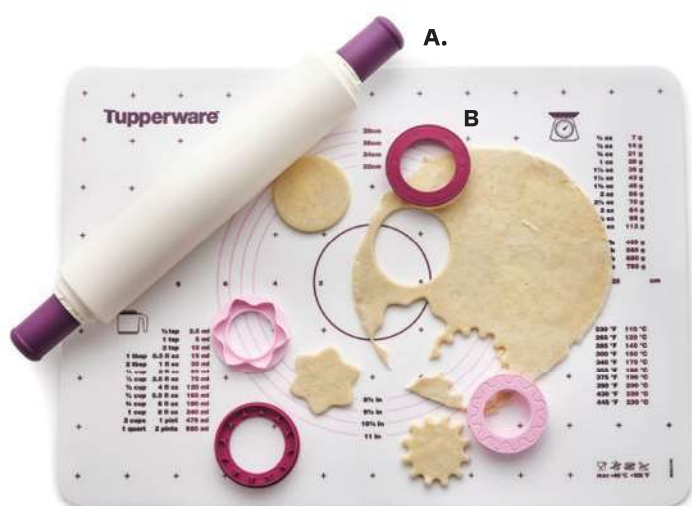

Nástavce mají dvojitou funkci. Regulují tloušťku těsta a slouží jako vykrajovátka.

C.