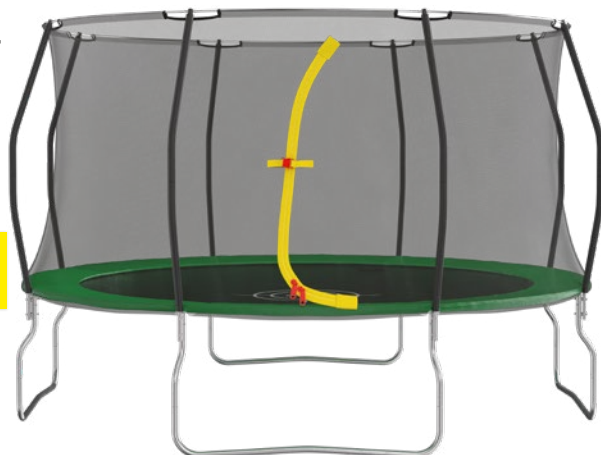

## Zahradní trampolína Premium, Ø 400 cm

- silné polstrování vnějších tyčí a rámu
- konkávní konstrukce upevnění sítě s dvojitými oky
- rozměry: cca Ø 430 x 265 cm

**-30%**

~~7999,-~~

**5599.-**

850000261