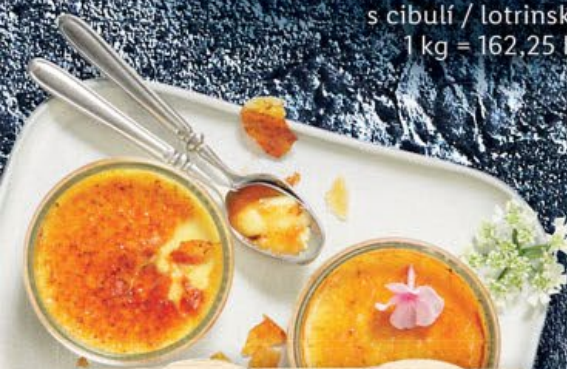

CHLAZENO

SLANÝ KOLÁČ SE SLANINOU

400 g
64.90

s cibulí / lotrinský,
1 kg = 162,25 Kč

ZMRAZENO

SUPER CENA!

148 g
99.90

MAKRONKY