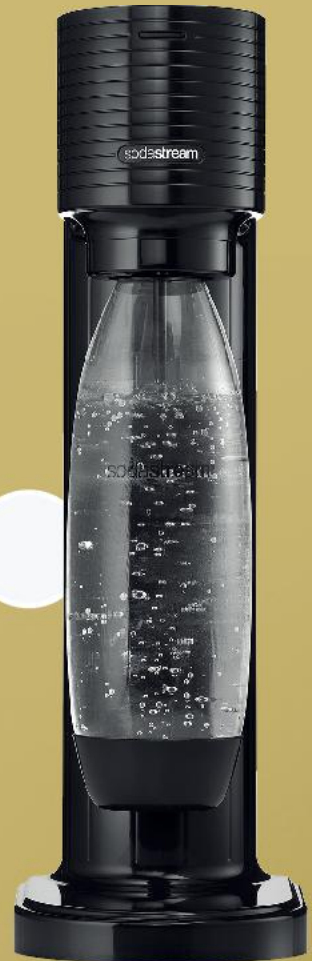

BRITA

Filtrační patrony Brita Maxtra + Pure Performance

aktivní uhlíkové kuličky zadržují chlor a snižují výskyt stopových nečistot, iontoměničové kuličky pro změkčení vody, hustá síťka zadržuje nečistoty z vodovodního potrubí
cena za 1 balení

2
kusy

Hodí se k sobě

-36%

doporučená cena

395,-

249,90

BRITA

Filtrační konvice BRITA MARELLA

objem přefiltrované vody: 1,4 l
elektronický indikátor výměny filtru
1 filtrační patrona v balení
různé barvy
cena za 1 balení

✓ celkový objem: 2,4 l

-37%

doporučená cena

559,-

349,90

sodastream

Výrobek sody
obsahuje: 1x výrobek GAIA,
1x láhev, objem: 1 l
1x bombička
s potravinářským CO₂ plynem
pro výrobu až 80 litrů
perlivé vody
různé barvy
cena za 1 balení

-22%

2199,-

1699,-

B
BLAUMANN™
For Your Home

Sada příborů

nerozová
obsahuje: 6x vidlička,
6x nůž, 6x lžice, 6x lžička
cena za 1 sadu

-72%

doporučená cena

1999,-

549,90

24
kusů

B
BLAUMANN™
For Your Home

Sada nožů s prkénkem

obsahuje: 1x kuchařský nůž,
1x nůž na chleba,
1x porcovací nůž,
1x univerzální nůž,
1x loupací nůž,
1x bambusové prkénko
cena za 1 sadu

-57%

doporučená cena

999,-

419,90

6

kusů

B
BLAUMANN™
For Your Home

Sada nožů

obsahuje: 1x kuchařský nůž,
1x univerzální nůž, 1x nůž na ovoce a zeleninu
cena za 1 sadu

3

kusy

-66%

doporučená cena

899,-

299,90

Card -72%
249,90

AKCE! = zboží nabízené v našem letáku za výhodnou cenu opakovaně nebo mimořádně do vyprodání zásob. Za tiskové chyby neručíme.