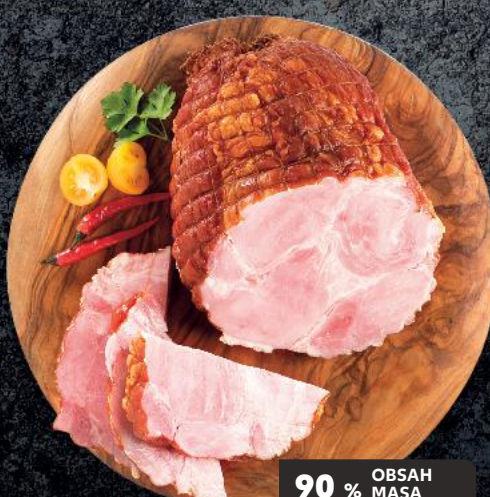

**90 % OBSAH
MASA**

Uzená rolka
v celku
cena za 1 kg

-26%
203,90
149,90