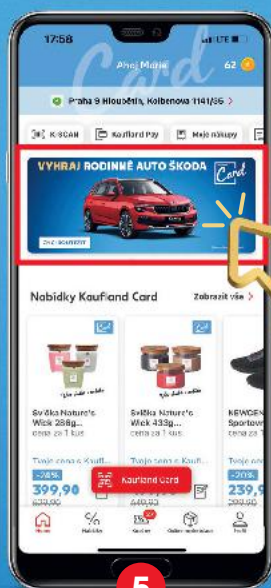

5

Klikněte na soutěžní banner
v aplikaci, který najdete
na hlavní stránce (🏠)