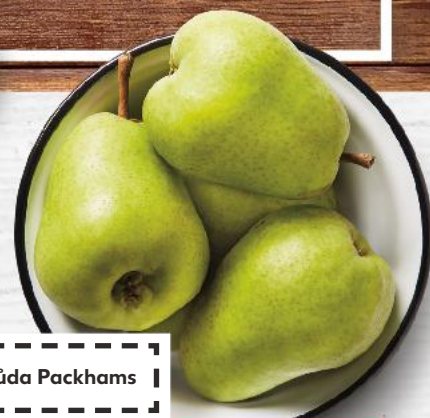

# ovoce a zelenina

**ČERSTVÉ**  
JAKO Z KAUF LANDU

Hrozny bílé  
bezsemenné  
dovoz Indie  
I. jakost  
1 kg

-43%

114,90

64,90

odrůda Packhams

-36%