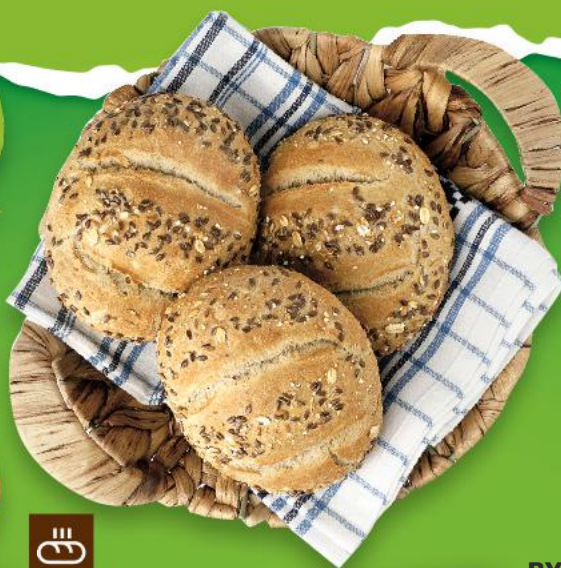

# Po-Út

start týdne

OD 15. 4. DO 16. 4.

UŠETŘETE AŽ

**-53%**

**Pomeranče**  
dovoz Španělsko  
I. jakost  
1 kg

**-49%**  
46,98  
**23,90**

**Dalamánek Pistolet s posypem**  
pšenično-žitné pečivo  
ze zmrazeného polotovaru  
70 g  
(=100 g 5,58)