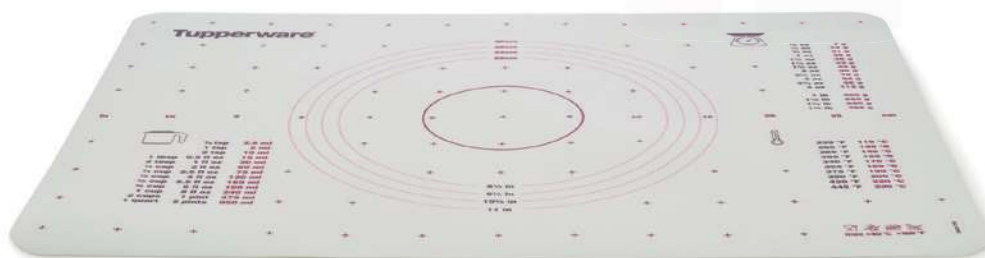

A. Sada na pečení:
Apollo podložka: 66 x 46 cm
Síto na mouku: 12 x 19 x 14 cm
SS241407
1415 Kč
770 Kč

Pokud si koupíte
Sada na pečení,
Síto na mouku
v sadě stojí jen
50 Kč.*

A.

UŠETŘÍTE
240 Kč

B.

UŠETŘÍTE
145 Kč

C.

D.

B. Apollo podložka
66 x 46 cm
SS241408
720 Kč
480 Kč

C. Silikonová stěrka úzká
28,5 x 2,6 cm
SS241409
360 Kč
215 Kč

D. Kuchyňská perlička
9,7 x 10,5 x 13,2 cm
SS241410
335 Kč

*v porovnání s aktuální katalogovou cenou podle zkombinovaných výrobků