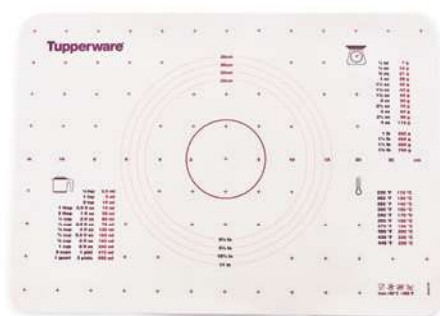

Pokud si koupíte
 Sada na pečení,
 Síto na mouku
 v sadě stojí jen
 50 Kč.*

A.

UŠETŘÍTE
 240 Kč

B.

UŠETŘÍTE
 145 Kč

C.

D.

B. Apollo podložka
 66 x 46 cm
 SS241408
 720 Kč
 480 Kč