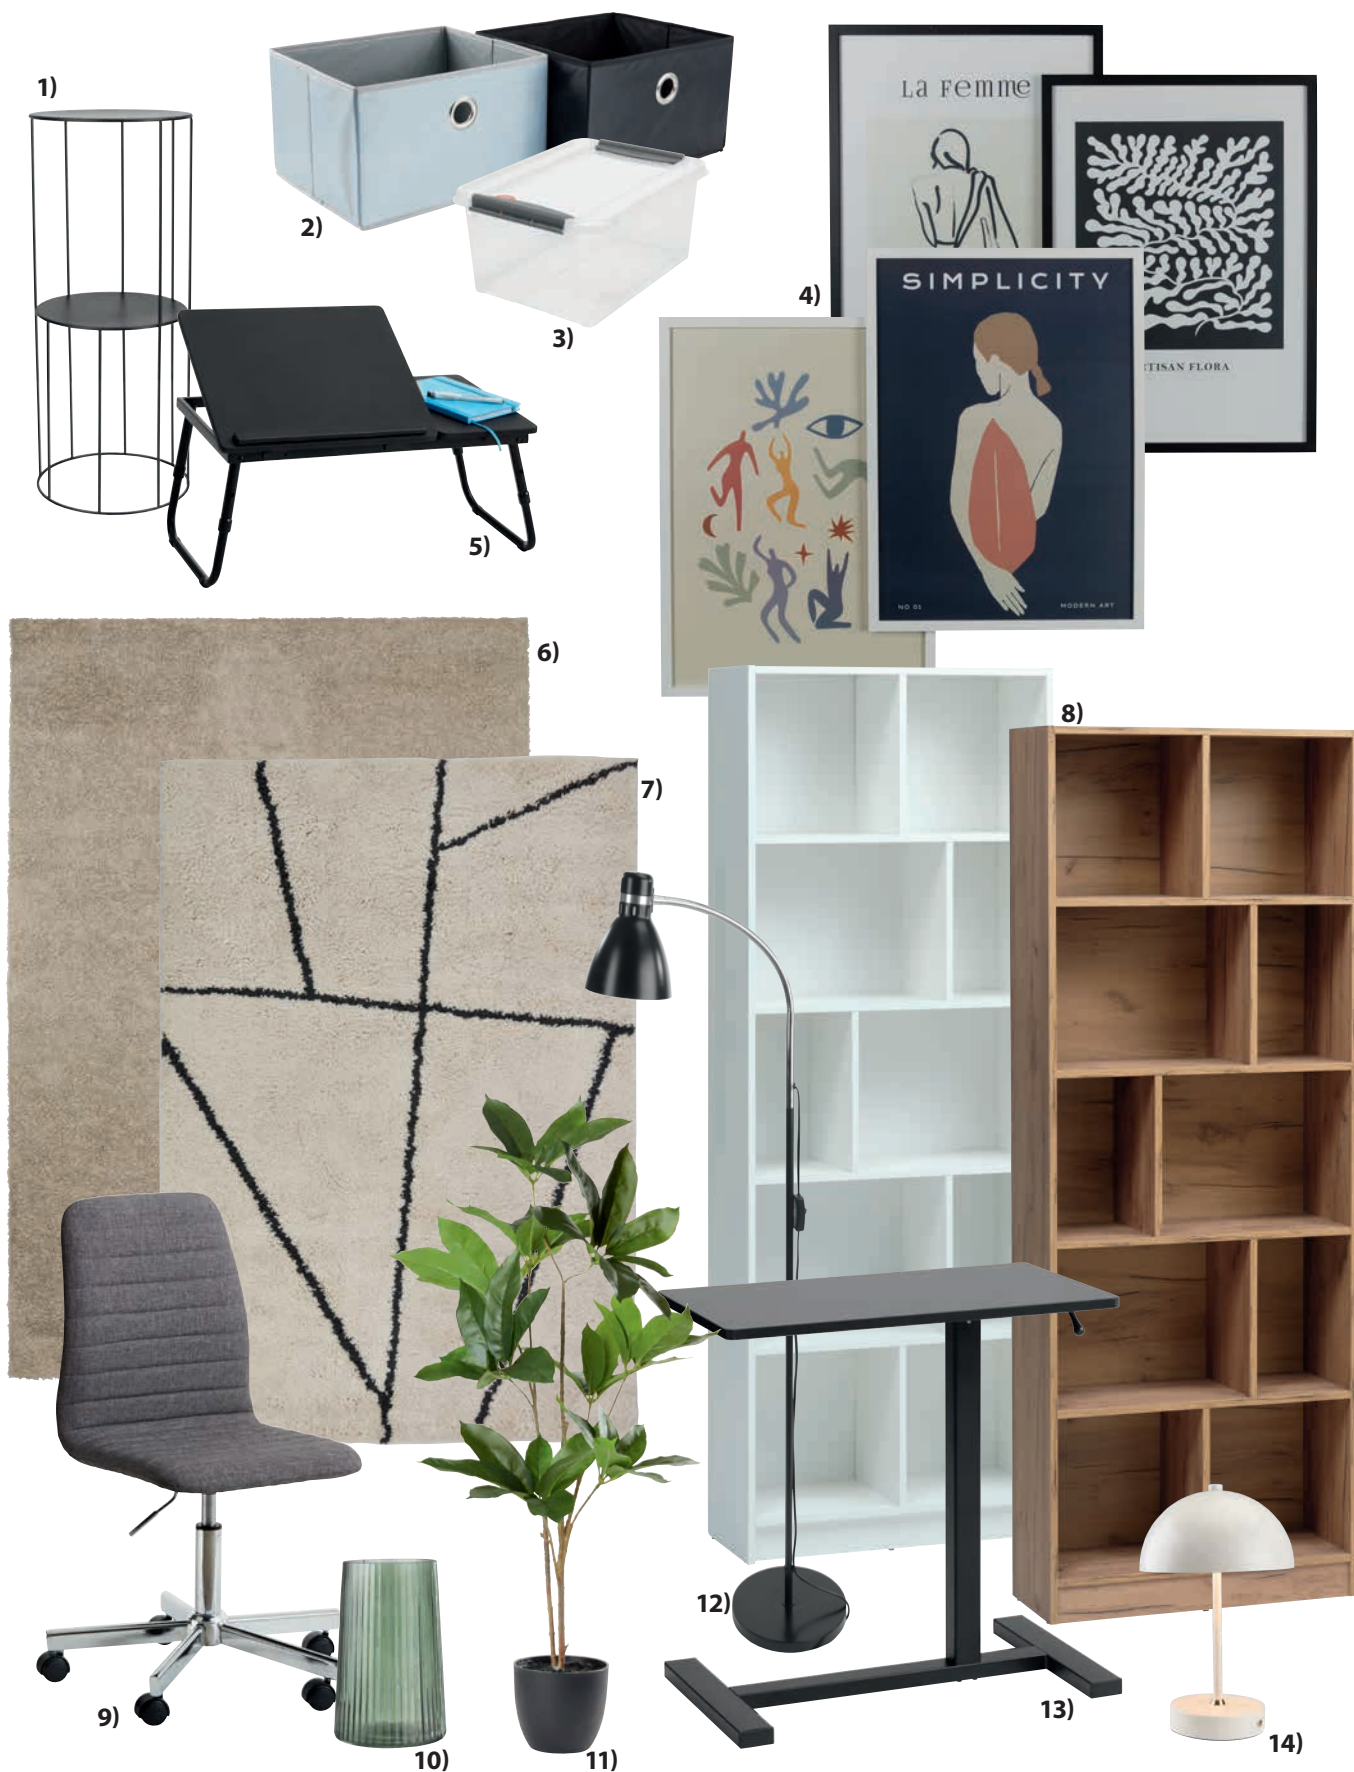

DENNĚ NÍZKÁ CENA

PSACÍ STŮL LIMFJORDEN

Dekorační dýha. 4 plně vysouvatelné
zásuvky. Š60xD120xV76 cm

NÁBYTEK DO KANCELÁŘE
**NÁŠ ŠIROKÝ SORTIMENT SI MŮŽETE
 PROHLÉDNOUT ONLINE I V PRODEJNÁCH**

**Pro aktuální
 nabídku**

přejděte na [JYSK.cz](https://www.jysk.cz) nebo
 navštivte nejbližší
 prodejnu JYSK

1)

2)

3)

4)

1) **REGÁL RY** Dubová dýha. Pouze online. Š85xV190xH30 cm

2) **REGÁL RY** Dubová dýha. Pouze online. Š85xV124xH30 cm

3) **STŮL S NASTAVITELNOU VÝŠKOU SVANEKE** Elektricky nastavitelný psací stůl z dekorální dýhy a oceli. Š80xD160xV70-119 cm

4) **HERNÍ ŽIDLE GERLEV** Síťovina. S bederní opěrkou, nastavitelnou opěrkou hlavy, nastavitelnou výškou, plynulým naklápěcím mechanismem a vestavěnou opěrkou nohou. Pouze online. Š70xV116-126xH70 cm

- 1) **PODSTAVEC PELLE** Ø25xV60 cm 2) **KOŠ FRANS** Š32xD27xV20 cm 3) **ÚLOŽNÝ BOX PROBOX 14 L**, Š29xD39xV19 cm 4) **FOTORÁMEČEK OSCAR** Š50xV70 cm 5) **PŘENOSNÝ STOLEK NA NOTEBOOK MEJLBY** MDF a ocel. Š34xD60xV22/26 cm 6) **KOBEC VILLEPLE** 100% polypropylen. Kobec lze podle potřeby zastrihnout nebo upravit do požadovaného tvaru. 130x193 cm 7) **KOBEC ODON** Š135xD190 cm 8) **KNIHOVNA MOSBJERG** 10 polic, dekorační dýha. Š70xV190xH29 cm 9) **ŽIDLE K PSACÍMU STOLU ABILDHOLT** Potah. Chromová základna. S nastavitelnou výškou. Š43xV84-93xH56 cm 10) **VÁZA ROY** Ø13xV20 cm 11) **UMĚLÁ ROSTLINA TRISTAN** V90 cm 12) **STOJACÍ LAMPA HANSSON** V155 cm 13) **STŮL S NASTAVITELNOU VÝŠKOU BOESTOFTE** Dekorační dýha a ocel. Bezdrátový výškově nastavitelný psací stůl, který je ovládán plynovým pístem. S kolečky. Pouze online. Š41xD70xV72-106 cm 14) **LAMPA NA BATERIE KENT** Ocel a plast. S dotykovým ovládním, 3 úrovněmi jasu a časovačem. Bez baterií. Ø16xV25 cm