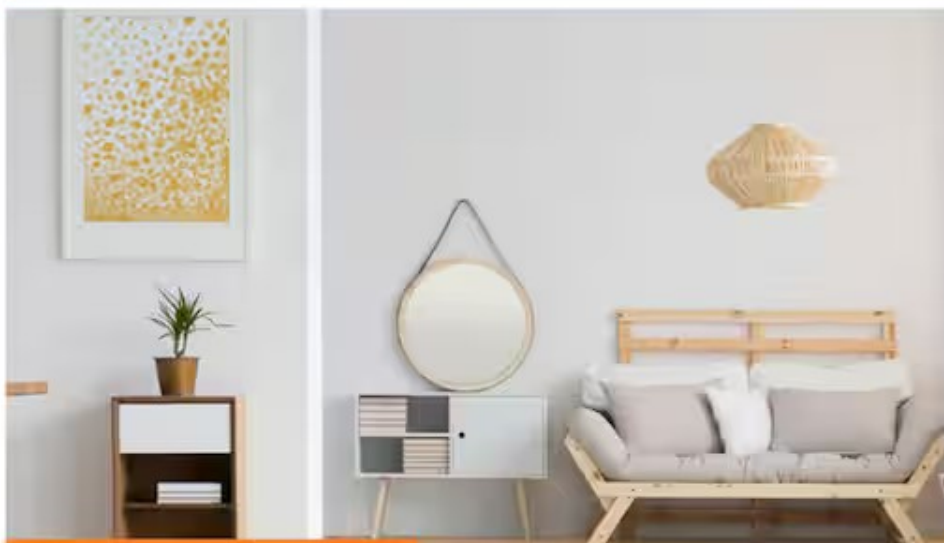

Super cena

~~499,-~~ m²

Ušetřete 60 Kč

439,- m²

VINYLOVÁ PODLAHA DUB CAMBRIDGE

Š 22,9 × d 122 cm, tloušťka 4,0 mm. Obsah balení 2,235 m².
OBI č. 6198378