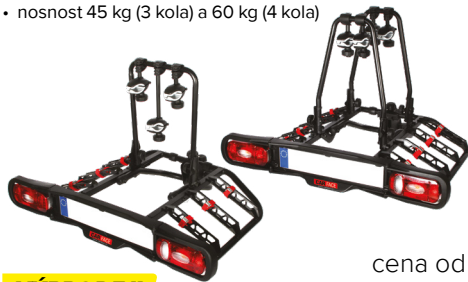

AUTODOPLŇKY

NOSIČ KOL NA TAŽNÉ ZAŘÍZENÍ

pro 3 kola (DO CF105923EF), 5 481 Kč, **4 999 Kč**
pro 4 kola (DO CF95924EF), **5 999 Kč**

- pevná stabilní konstrukce
- funkce sklápění
- uzamykatelný nosič i kola
- nosnost 45 kg (3 kola) a 60 kg (4 kola)

CAR FACE

cena od

VÝPRODEJ!

4 999 Kč

NOSIČ KOL E-SCORPION 2

pro 2 elektrokola/kola

(DO CF18596-2EFA)

- funkce sklápění
- výškově nastavitelná opěrka kol
- plně skládací pro snadné uskladnění
- přepravní kolečka
- upínací mechanismus bez použití nářadí
- uzamykatelný (nosič i kola)
- nosnost 60 kg

CAR FACE