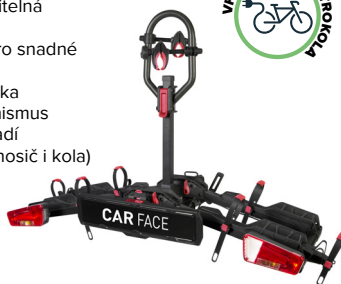

AUTODOPLŇKY

NOSIČ KOL NA TAŽNÉ ZAŘÍZENÍ

pro 3 kola (DO CF105923EF), 5 481 Kč, **4 999 Kč**
pro 4 kola (DO CF95924EF), **5 999 Kč**

- pevná stabilní konstrukce
- funkce sklápění
- uzamykatelný nosič i kola
- nosnost 45 kg (3 kola) a 60 kg (4 kola)

CAR FACE

cena od

VÝPRODEJ!

4 999 Kč

NOSIČ KOL E-SCORPION 2

pro 2 elektrokola/kola

(DO CF18596-2EFA)

- funkce sklápění
- výškově nastavitelná opěrka kol
- plně skládací pro snadné uskladnění
- přepravní kolečka
- upínací mechanismus bez použití nářadí
- uzamykatelný (nosič i kola)
- nosnost 60 kg

CAR FACE

9 499 Kč

NOSIČ KOL NA TAŽNÉ ZAŘÍZENÍ VELOCOMPACT

pro 3 kola (TH 926001)

- lehký a kompaktní
- možné rozšíření na 4 kola
- snadná manipulace
- funkce sklápění
- nosnost: 60 kg

THULE

14 579 Kč

NOSIČ KOL NA ZADNÍ DVEŘE

pro 3 kola

(DO CF11512)

- nastavitelné úchyty
- pevná ocelová konstrukce
- po použití lze nosič složit a uložit do zavazadlového prostoru
- nosnost: 45 kg

CAR FACE

1 329 Kč

1 299 Kč

STŘEŠNÍ CYKLONOSIČ TOUR

(DO CFRBC001F)

- lehká hliníková konstrukce
- komfortní upevnění ráfků kol
- pro kola s rámy do průměru 60 mm
- nosnost 15 kg

CAR FACE

999 Kč

NOSIČ JÍZDNÍHO KOLA PRORIDE 598

(TH 598001)

- prémiová kvalita
- pro kola s průměrem rámu až 100 mm
- nosnost 20 kg

THULE

3 871 Kč

3 799 Kč

KOBERCE A POTAHY