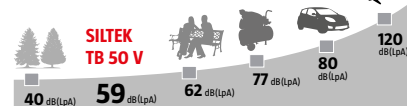

PRO-LINE HERKULES

Kompresor SILTEK

28548335

TB 50 V, 1,1 kW / 230 V, plnicí výkon 160 l / min., dodávané množství 105 l / min. (3 bar), max. tlak 8 bar, tlaková nádrž o objemu 50 l, výrazně nižší hlučnost proti běžným kompresorům, hmotnost 30,8 kg

5.990,-