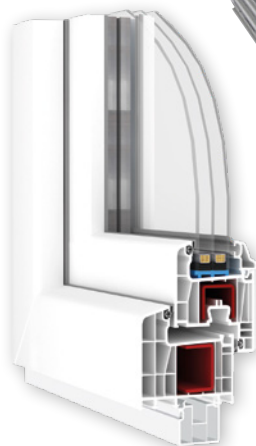

např. 25609251

trojsklo, jednokřídlá, otevíravo-sklopná, celobvodové dvojité těsnění, kování Winkhaus, levá / pravá orientace, vč. parapetního profilu, barevná provedení: bílá, antracit / bílá, rozměry: 60 x 60 / 90 cm, 80 x 100 cm, 90 x 60 / 90 / 120 cm, 120 x 120 / 140 cm

např. 60 x 60 cm
3.190,-

při nákupu PVC oken s trojsklem nad 50 tis. Kč SLEVA 10 % z aktuálních cen

WINK HAUS

$U_w = 1,1$ W/m²K

ZÁRUKA VÝROBCE

10 LET NA PROFIL

- 6komorový profil rámu / křídla
- stavební hloubka 80 mm
- trojsklo