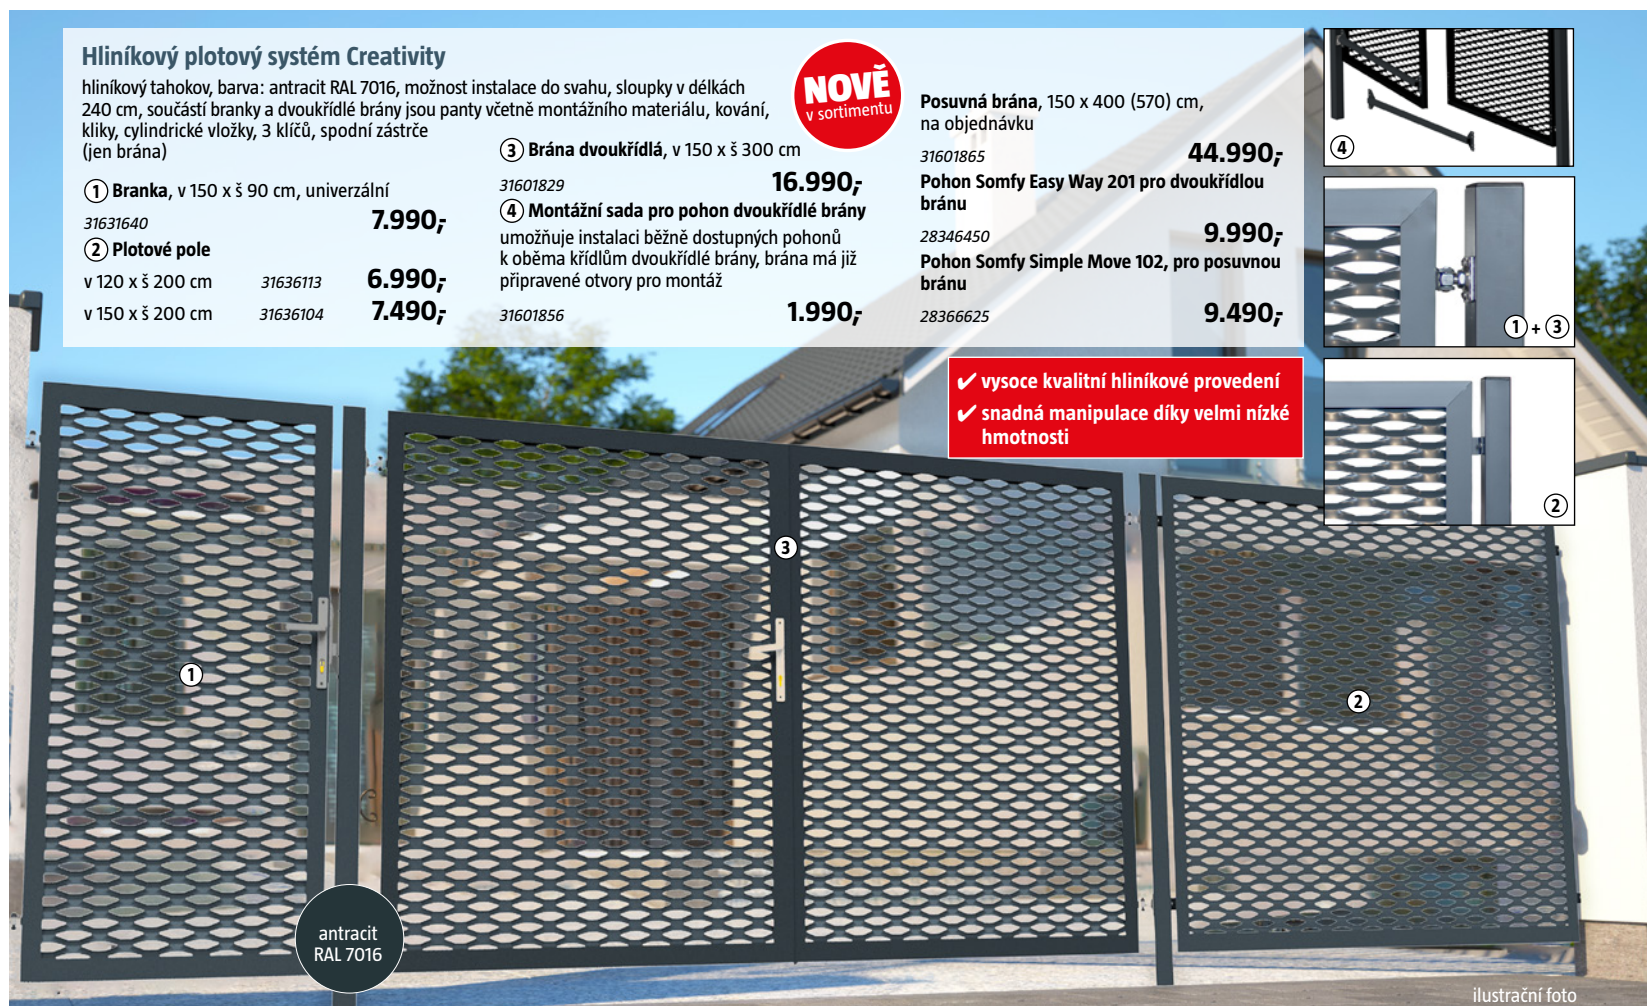

31601856

1.990,-

NOVĚ
v sortimentu

Posuvná brána, 150 x 400 (570) cm, na objednávku

31601865

44.990,-

Pohon Somfy Easy Way 201 pro dvoukřídlou bránu

28346450

9.990,-

Pohon Somfy Simple Move 102, pro posuvnou bránu

28366625

9.490,-

④

① + ③

②

- ✓ vysoce kvalitní hliníkové provedení
- ✓ snadná manipulace díky velmi nízké hmotnosti

antracit
RAL 7016

ilustrační foto

LED

Exkluzivně v
BAUHAUS

4,25 x 2,86 x 3 m

5,46 x 2,86 x 3 m s LED

*Cena montáže: 13.600 Kč

Pergola Tuscany