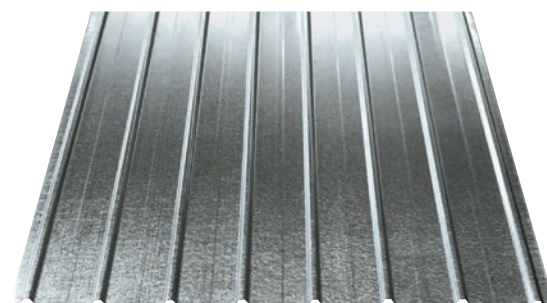

Trapézový plech PROBAU®

Exkluzivně v BAUHAUS

např. 25370362

rozměry: 2 x 0,906 m (1,81 m²), 10 let záruka na lak, z pozinkované oceli, nízká hmotnost, snadná montáž, vhodné pro různé lehké konstrukce

od 290,- / m²