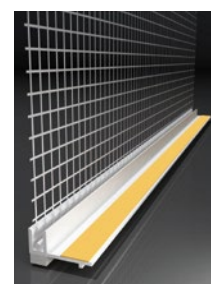

Okenní profil

21737080

2,4 m, 6 mm

95,-

21738506

2,4 m, 9 mm

135,-

Fasáda ze dřeva nebo zdiva