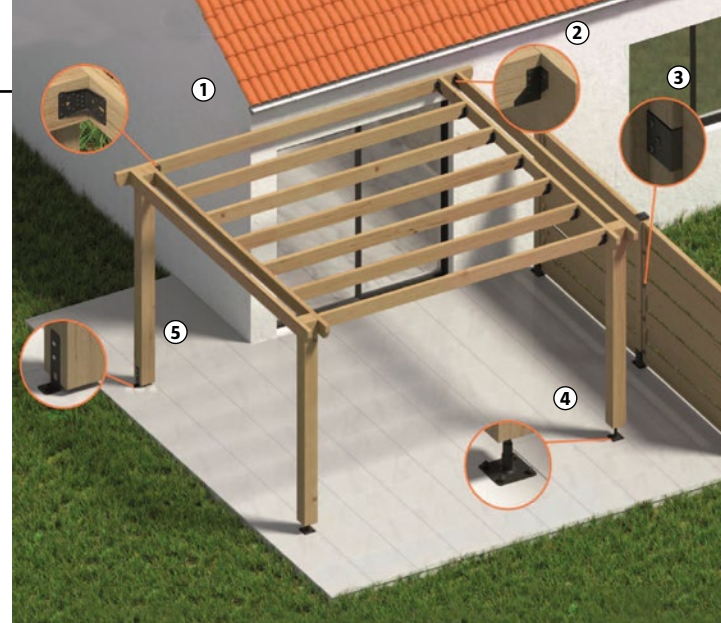

Černě lakované spojovací a upevňovací prvky – DESIGN SERIES

① Spojovací úhelník

103 x 103 x 90 x 2 mm
29319011

95,-

② Trámová botka

46 x 77 mm
29313378

115,-

③ Set úhelníků s vruty

40 x 40 x 40 mm, balení 10 ks
+ 60 ks vrutů

29301753

750,-/ bal.

④ Kotevní patka

100 – 150 x 100 x 100 mm
29313989

699,-

⑤ Kotevní patka

55 x 60 x 200 mm
29307283

179,-

Vruty černé

100 ks, bez vyobrazení
29283541

469,-

SIMPSON
Strong-Tie

při koupi 4 ks stejného produktu sleva 15 %

Spojovací materiál

RAPI-TEC®

Univerzální vrut RAPI-TEC 2010 T25 do dřeva

ocel, zápuštná hlava s drážkou Torx 25, bez předvrtání
Ø 5 x 100 mm, balení 100 ks
28396303 **379,-/ bal.**
Ø 5 x 60 mm, balení 250 ks
28395841 **429,-/ bal.**

SPAX®

Vrut do dřeva Wirox HI.FORCE

ocel, povrchová úprava Wirox, talířová hlava, vlnitý profil pro rychlé a spolehlivé šroubování
Ø 6 x 60 mm, balení 30 ks
20529071 **189,-/ bal.**
Ø 6 x 80 mm, balení 24 ks
20529099 **169,-/ bal.**

Univerzální vrut TurboDRILL

pozinkovaná ocel, zápuštná hlava s drážkou Torx zajišťuje dostatečný přenos síly ze šroubováku na vrut
Ø 4,5 x 60 mm, balení 100 ks
20089502 **169,-/ bal.**
Ø 6 x 100 mm, balení 50 ks
20089593 **219,-/ bal.**

ZÁRUKA
5
LET
BAUHAUS

V KUFRU

BOSCH
Professional

Aku příklepová vrtačka

29404546

GSB 18V-45 Professional, vč. 2x aku Li-Ion 18 V / 2 + 4 Ah, 0 – 500 / 1900 ot./ min., max. krouticí moment 45 Nm, brushless motor, celokovové sklídlo do Ø 13 mm, max. Ø vrtání do dřeva / oceli / zdiva: 35 / 10 / 10 mm
4.390,-

včetně 2 AKU

Matice 6hranná DIN 934

10825821
M 10, velikost 17, balení 50 ks
59,-/ bal.

Závítové tyče

např. 10827393

Ocel 4.8 ● Ocel 8.8 ●

Nerezová ocel A2 ● Nerezová ocel V4A ●

• všestranné použití

• lze libovolně zkrátit, resp. prodloužit pomocí prodlužovacích matic

dostupná v následujícím provedení: