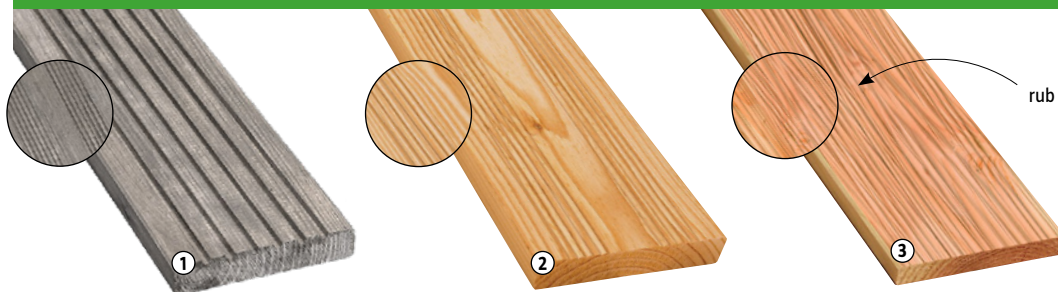

www.bauhaus.cz/montazni-servis

Oboustranná dřevěná terasová prkna

vyrobeno v Německu

① Borovice

odolná proti klimatickým vlivům, plísni a škůdcům, impregnováno v šedé barvě, trvanlivost 10–15 let

Terasové prkno
profil: 28 x 145 mm, délka 3 m
23647608