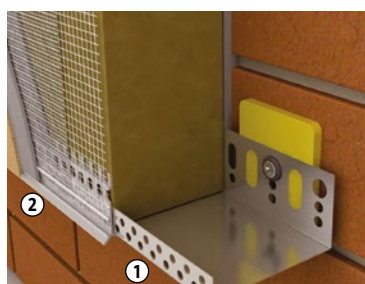

7 Větrací mřížka komínová – spodní

rozměry: 240 x 240 mm, bez vyobrazení

22733346 449,-

Kompletní sestava komínu dle vyobrazení (bez pojiiva):

8 m, 160 mm 26.579,-

8 m, 180 mm 27.331,-

8 m, 200 mm 27.641,-

✓ v prodeji jednotlivé položky systému

✓ možnost napojení všech typů kotlů

Splňuje normy:

✓ ČSN-EN 13063-1 T600 N1 D3 G50

✓ ČSN-EN 13063-1 T400 N1 D3 G20

✓ ČSN-EN 13063-2 T400 N1 D3 O20