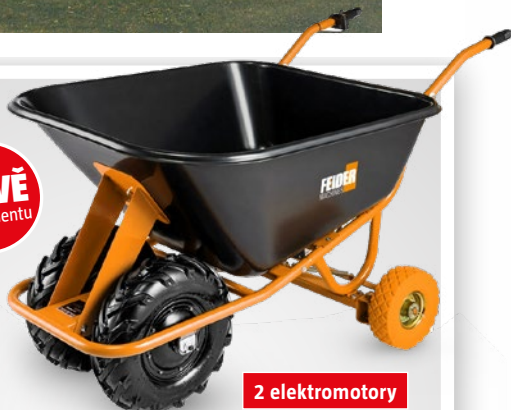

14.990,-

KRAUSE

▶ Hliníkové montážní lešení AH4

22724915

pracovní dosah: 4 m, nosnost max. 150 kg, hmotnost 28 kg

10.990,-

NOSNOST
max. 150 kg

NOSNOST
max. 150 kg

Hliníkové montážní lešení

30517659

pracovní výška 2,9 m, nosnost 150 kg

3.999,-

NOVĚ
v sortimentu

2 elektromotory

Elektrické kolečko

30800270