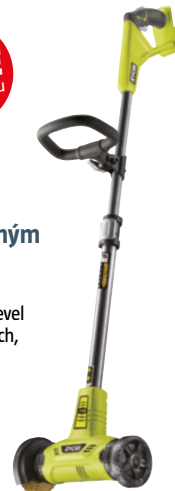

Aku čistič s drátěným kartáčem

27886041

RY18PCA-O, 18 V, čistí plevel a trávu rostoucí ve spárách, teleskopické madlo, pogumovaná rukojeť, bez akumulátoru a nabíječky, hmotnost 2,9 kg

3.390,-

Kartáč na spáry