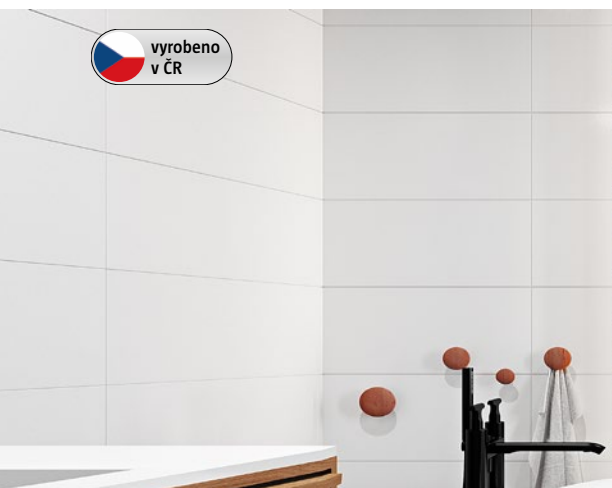

vyrobeno
v ČR

Obklad Pub slonová kost

28443306
30 x 60 cm
529,-/ m²

Obklad Livorno Gris

28664587
25 x 50 cm
399,-/ m²

KATALOG
OBKLADY
A DLAŽBY

vyrobeno
v ČR

Bílé obklady