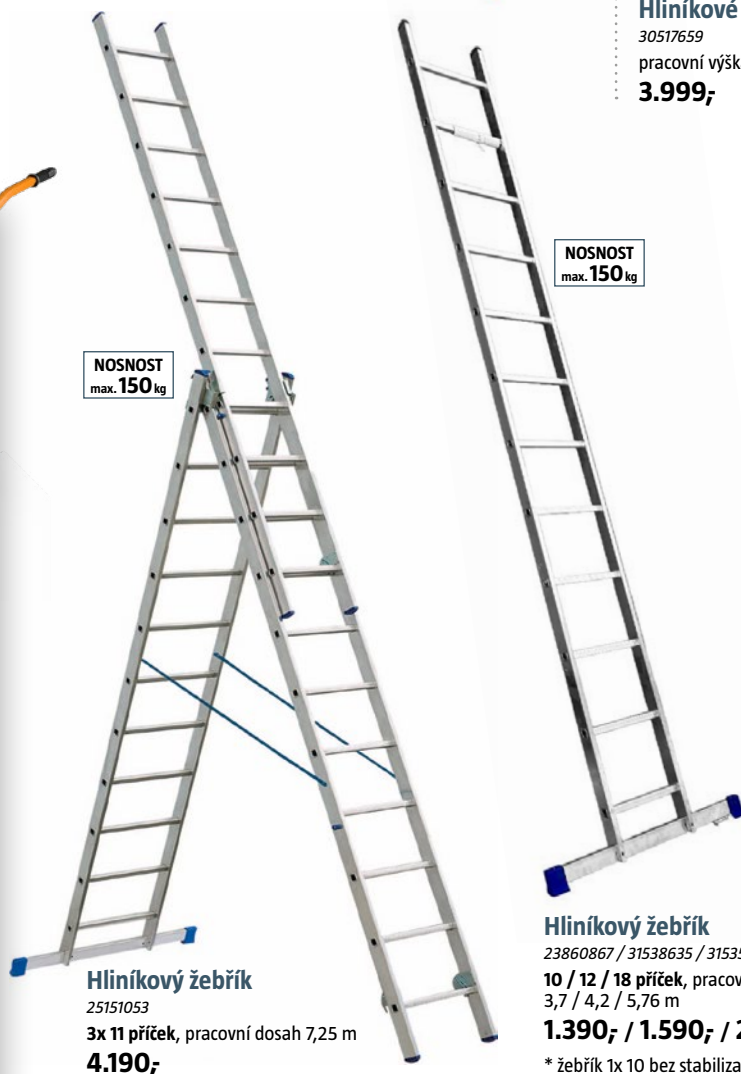

21.490,-

Multifunkční rudl

21656644

S101, nosnost 250 kg, výška 105 cm

1.450,-

NOSNOST
max. 150 kg

NOSNOST
max. 150 kg

Hliníkový žebřík