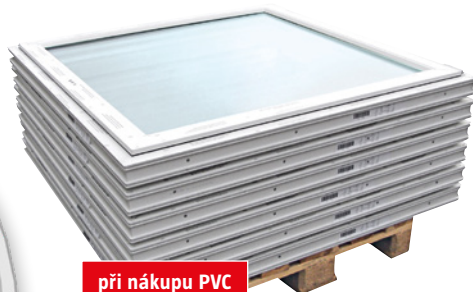

např. 25609251

trojsklo, jednokřídlá, otevíravo-sklopná, celobvodové dvojité těsnění, kování Winkhaus, levá / pravá orientace, vč. parapetního profilu, barevná provedení: bílá, antracit / bílá, rozměry: 60 x 60 / 90 cm, 80 x 100 cm, 90 x 60 / 90 / 120 cm, 120 x 120 / 140 cm

např. 60 x 60 cm
3.190,-

při nákupu PVC oken s trojsklem nad 50 tis. Kč SLEVA 10 % z aktuálních cen

WINK HAUS

$U_w = 1,1$ W/m²K

ZÁRUKA VÝROBCE

10 LET NA PROFIL

- 6komorový profil rámu / křídla
- stavební hloubka 80 mm
- trojsklo