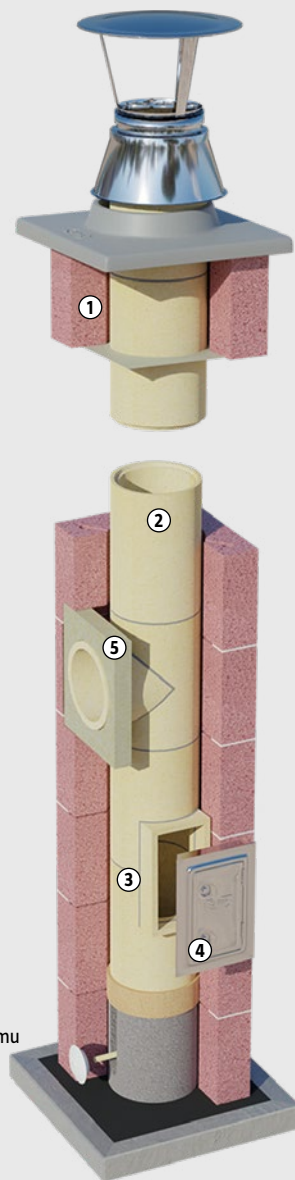

7 Větrací mřížka komínová – spodní

rozměry: 240 x 240 mm, bez vyobrazení

22733346 449,-

Kompletní sestava komínu dle vyobrazení (bez pojiiva):

8 m, 160 mm 26.579,-

8 m, 180 mm 27.331,-

8 m, 200 mm 27.641,-

✓ v prodeji jednotlivé položky systému

✓ možnost napojení všech typů kotlů

Splňuje normy:

✓ ČSN-EN 13063-1 T600 N1 D3 G50

✓ ČSN-EN 13063-1 T400 N1 D3 G20

✓ ČSN-EN 13063-2 T400 N1 D3 O20