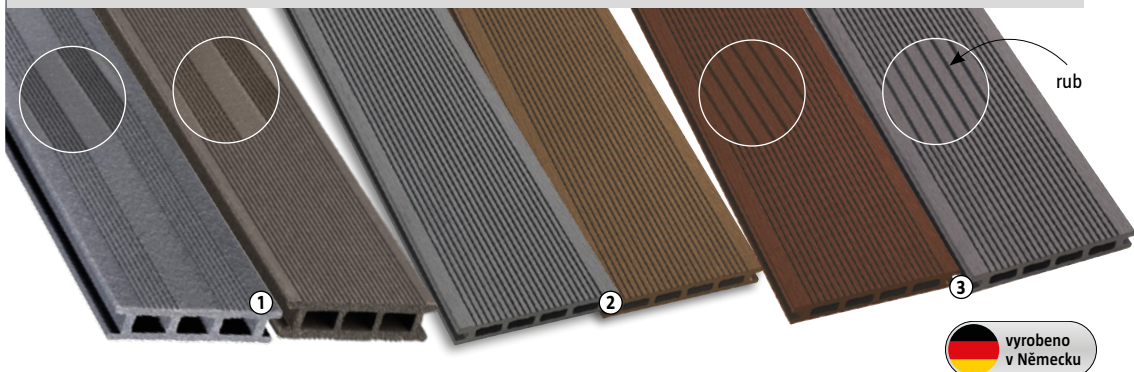

Oboustranná WPC terasová prkna

vyrobeno v Německu

① Terra Decking

28268998 / 28675260

profil: 28 x 127,5 mm, délka 3,15 m, trvanlivost 15–20 let, složení z 97 % recyklovaný polymer a ze 3 % papír, šedá / hnědá

365,- / ks 909,- / m²

② Decking Dark

26404510 / 26402912

profil: 21 x 135 mm, délka 3 m, trvanlivost 20–25 let, šedá / hnědá

425,- / ks 1.050,- / m²

③ Kovalex Exklusiv

22929330 / 22929349

profil: 26 x 145 mm, délka 3 m, trvanlivost více než 20–25 let, čokoládová / šedohnědá

698,- / ks 1.605,- / m²

Konstrukční hranol univerzální

23797248

profil: 55 x 40 mm, délka 3 m

438,-

Rektifikační terč

vhodný i pro dřevěná prkna

malý, 30–60 mm

28860075 **85,-**

velký, 60–150 mm

28984300 **119,-**

Průběžný klip

23799411

univerzální, průběžný, balení 25 ks

315,- / bal.

Koncový klip

24610366

univerzální, balení 10 ks

98,- / bal.

Gumová podložka pro spodní konstrukci

vhodná i pro dřevěná prkna, 8 x 90 x 60 mm, balení 48 ks

27452318 **389,- / bal.**