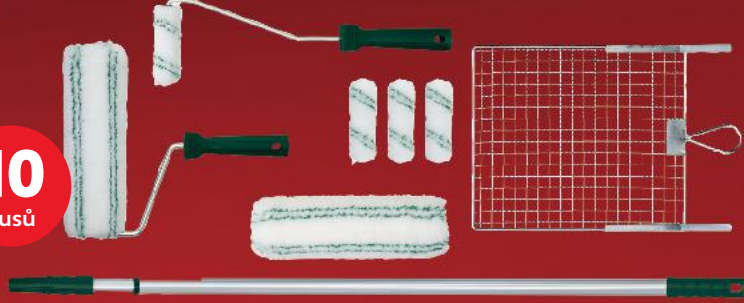

Zednické nářadí
různé druhy
cena za 1 kus

10
kusů

AKCE!
pouze
79,90
Card pouze
59,90

11
kusů

Malířská sada
různé druhy
cena za 1 sadu

AKCE!
pouze
299,90

PARKSIDE®

ZVLÁDNETE TO!