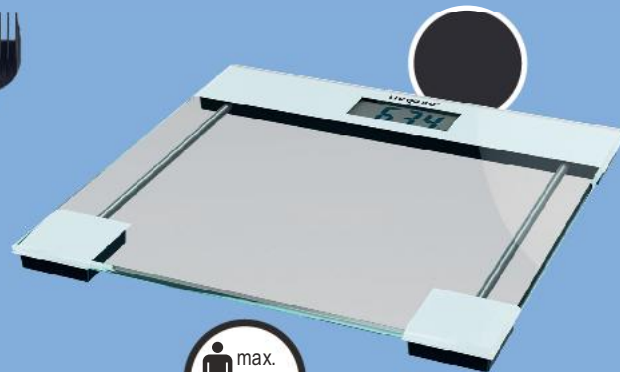

✓ rozměry: 27,8 x 7,8 x 27,8 cm

✓ průměr: 28,8 cm

LIV QO BO®

Dávkovač na mýdlo
s pohybovým senzorem
objem: 350 ml
ochranné krytí: IPX4
cena za 1 kus

AKCE!
pouze
149,90

LIV QO BO®

**LED Koupelňové
světlo**
ochranné krytí: IP44
různé druhy
cena za 1 kus

AKCE!
pouze
249,90

LIV QO BO®

Sprchová hlavice
s 5 funkcemi
různé druhy
cena za 1 kus

AKCE!
pouze
149,90

SWITCH ON®

**Multifunkční
zastříhovač
BG-B0201**
4 hřebenové nástavce,
3 zastříhovače kontur,
zastříhovač nosních
a ušních chloupků
nabíječí lithium-iontová
baterie
cena za 1 balení

✓ včetně příslušenství

3
YEAR
GARANTIE
3
ROKY
GARANTIE
3
JAHRE
GARANTIE
3
ANNI
GARANTIE
3
ГОДИНИ
GARANTIE

max.
180 kg

LIV QO BO®

Osobní váha SPWE 180 A2
digitální
LCD displej
rozměry: 30 x 30 cm
různé barvy
cena za 1 kus

AKCE!
pouze
199,90

4
kusy

✓ rozměry:
1x 31,5 x 9 x 26,5 cm
1x 29,5 x 8,5 x 12,5 cm
1x 19,5 x 8,5 x 12,5 cm
1x 12,5 x 8,5 x 10 cm

LIV QO BO®

**Úložný koš/
Závěsný organizér/
Sada úložných košů**
textilní
různé druhy a barvy
cena za 1 kus/ 1 sadu

AKCE!
pouze
199,90

4
kusy

✓ rozměry:
1x 34,5 x 13 x 24 cm
1x 32,5 x 12,5 x 22 cm
2x 20 x 12 x 15 cm

✓ rozměry: 34 x 17 x 22 cm
✓ objem: 11,4 l

MAX.
2
KG

✓ rozměry: 15 x 75 x 25 cm
✓ objem: 10,6 l