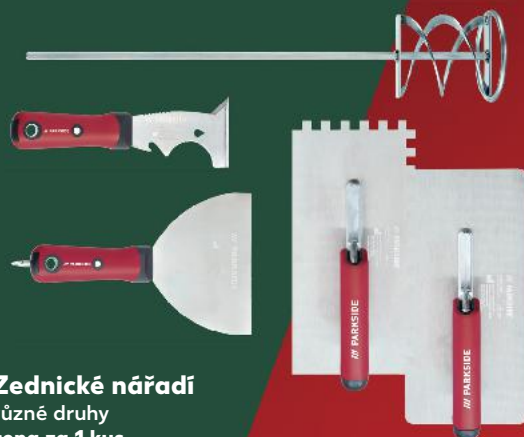

TENTO TÝDEN NOVĚ

OD PONDĚLÍ 8. 4. DO NEDĚLE 14. 4.

Zednické nářadí
různé druhy
cena za 1 kus

10
kusů