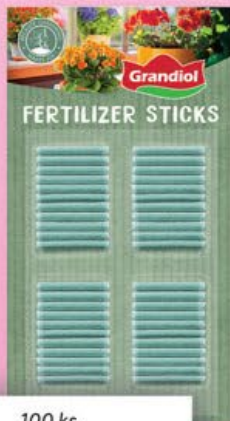

129.90

KOLEKCE LETNIČEK

↑ 15 cm, různé druhy

100 ks

39.90

HNOJIVOVÉ TYČINKY

HLÍZY GLADIOL

různé druhy a barvy