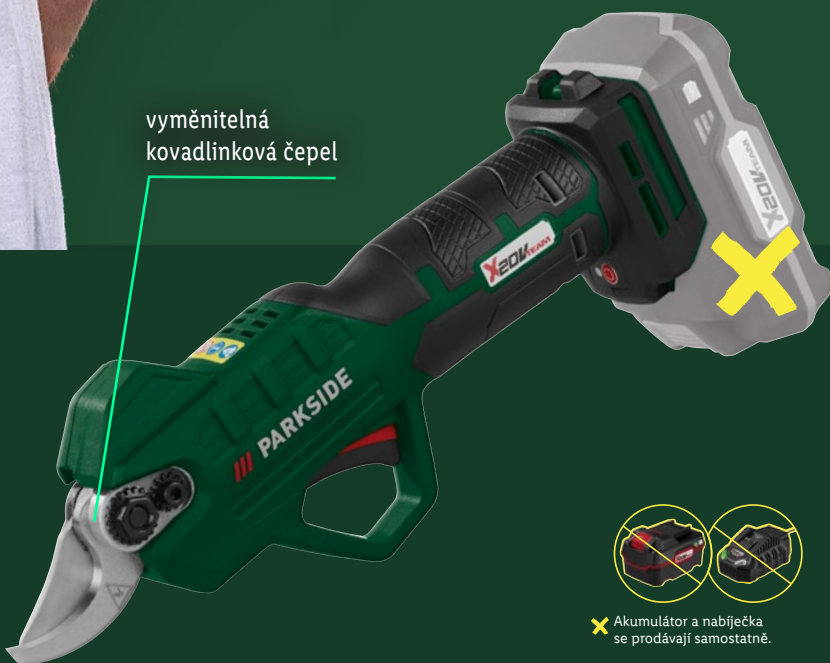

1699,-

**1499,-**

\* cenové srovnání s ložským modelem

vyměnitelná  
kovadlinková čepel

PARKSIDE®  
**Aku nůžky na větve 20 V**

**SUPER CENA!**

kus

**1199.-**