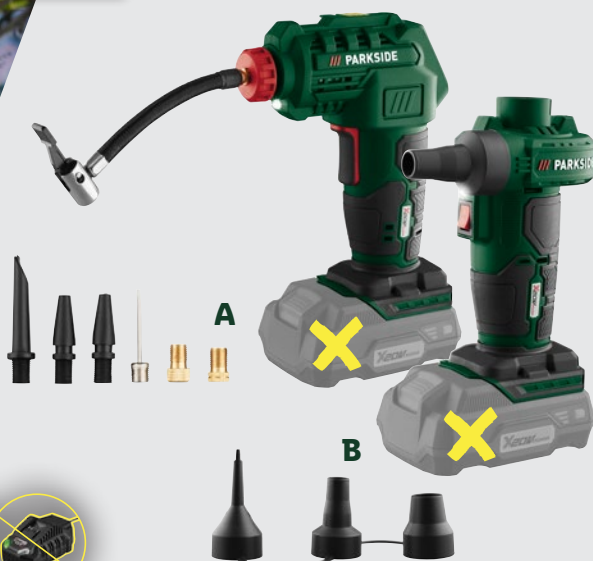

X Akumulátor a nabíječka se prodávají samostatně.