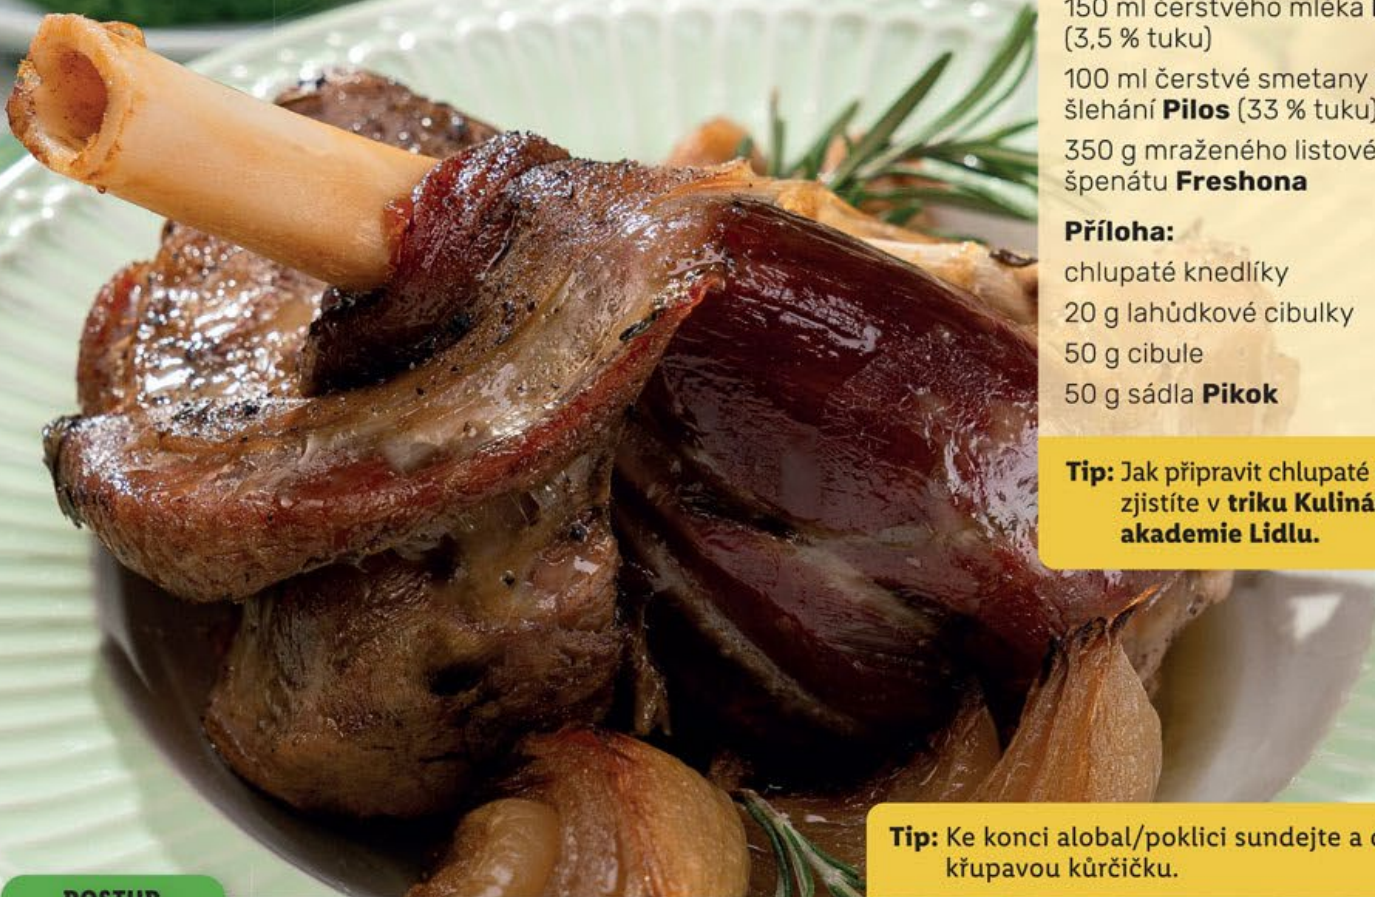

Pečené jehněčí kolínko se špenátem a chlupatým knedlíkem

4 porce