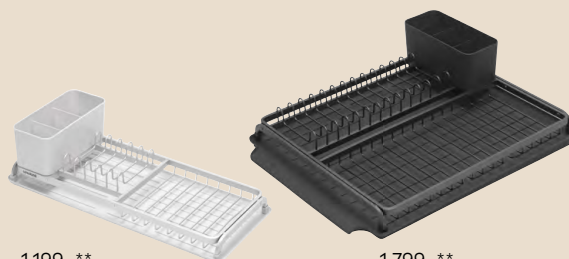

1.199,-**

799,-

ODKAPÁVACÍ PODLOŽKA NA NÁDOBÍ

1.799,-**

1.199,-

ODKAPÁVACÍ PODLOŽKA NA NÁDOBÍ

Odkapávací podložka na nádobí, kovové provedení v šedé nebo světle šedé barvě, Š/V/H: cca 39/14/49 cm, **1.199,-** Š/V/H: cca 20/13/46 cm, **799,-** (33940092/01-02.0093/01-02)

BOXXX

nosnost do cca 45 kg