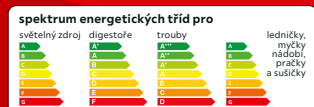

XORA

Regál do koupelny, masiv bambusového dřeva, odkládací plocha v bílém provedení, Š/V/H: cca 36/110/33 cm, **1.199,-** (79680001/02)

Všechny nabídky platí od 22. 01. do vyprodání zásob, nejdéle však do 04. 02. 2024. Textové a tiskové chyby vyhrazeny. Všechny ceny jsou uváděny v Kč včetně DPH. Chyby v letáku, meziprodej a změny modelů vyhrazeny. Všechny výrobky mohou být vydány pouze v limitovaném množství. Výrobky z reklamní nabídky nemusí být vystaveny ve všech obchodních domech XXXLutz. Přesné rozměry a návody na údržbu jsou k dostání v obchodním domě. Některé výrobky z reklamní nabídky nemusí být dostupné v obchodních domech XXXLutz v Olomouci, Liberci a Českých Budějovicích. Impressum: Zadavatel a zpracovatel je XLCZ Nábytek s.r.o. *Nezávazně doporučená spotřebitelská cena. **Dosavadní prodejní cena. ***Nejnižší cena za posledních 30 dní.

Adresy všech obchodních domů a otevírací dobu naleznete na xxxlutz.cz/pobočky
Kontaktovat nás můžete také na: infocentrum@xxxlutz.cz

xxxlutz.cz - 24/7 e-shop

XXXLutz
ONLINE

11^{v ČR}

navštivte nás také na: