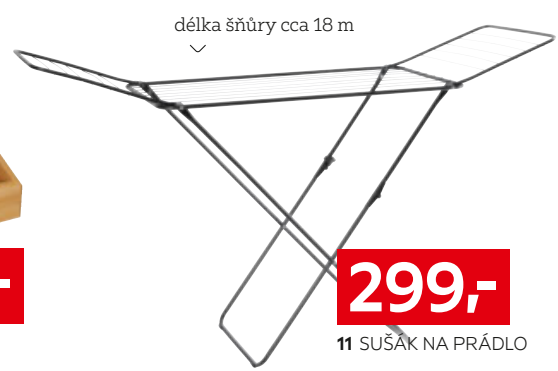

délka šňůry cca 18 m

299,-

11 SUŠÁK NA PŘÁDLO